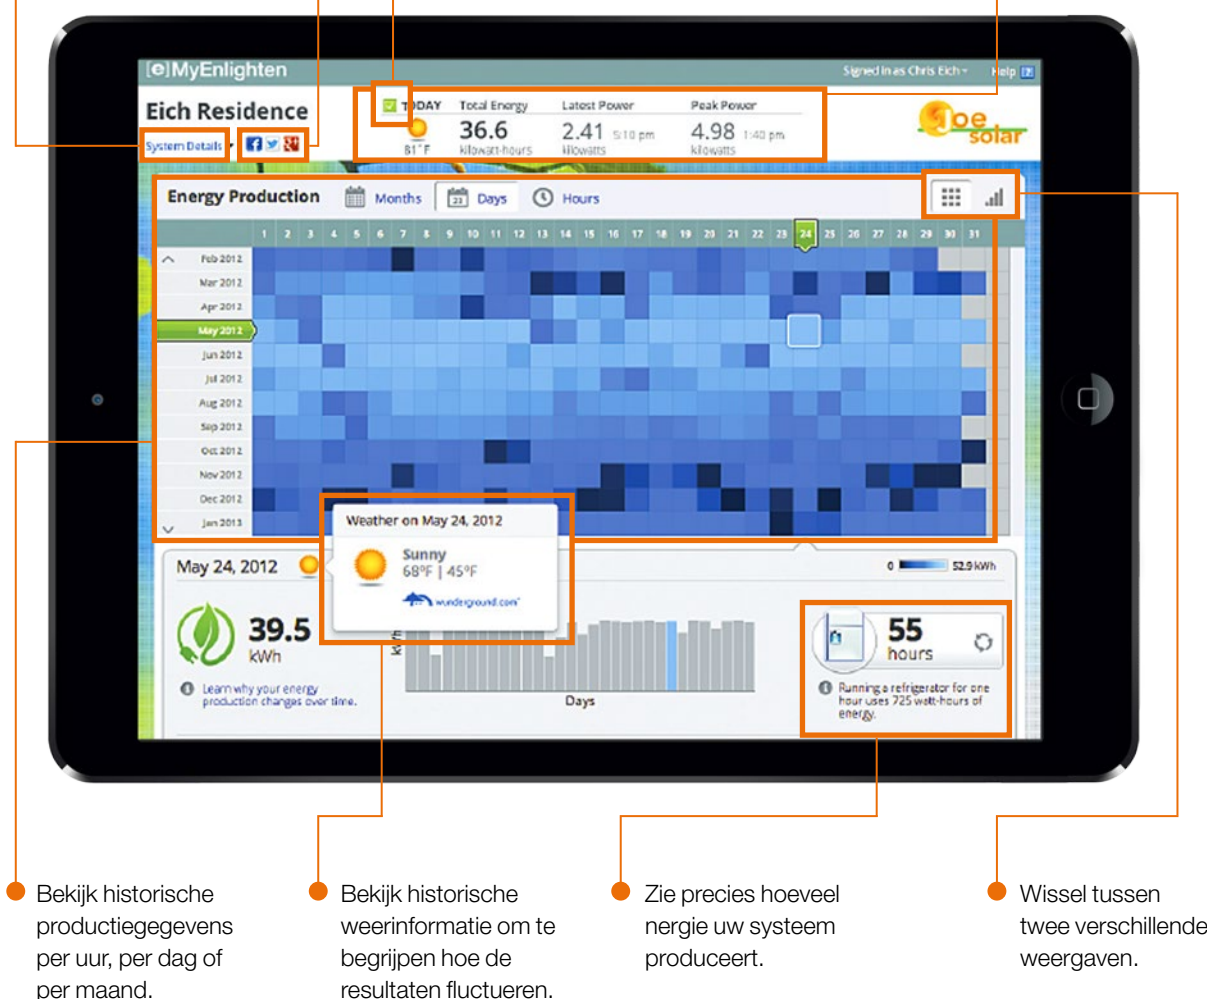

Hartelijk dank en gefeliciteerd met uw slimme keus in zonnetechnologie.

Inzicht in uw systeem

U kunt op elk gewenst moment inloggen op **enlighten.enphaseenergy.com** om uw systeem te bekijken.

MyEnlighten laat zien hoeveel energie uw systeem produceert en waarschuwt u als er een probleem is.

Als u wilt nalezen hoe u uw systeem moet onderhouden en problemen kunt oplossen, klikt u op de "**Help**"-knop rechts bovenaan de pagina of gaat u naar **enphase.com/myenlighten-help**.

MyEnlighten voor systeemeigenaren

MyEnlighten geeft eigenaren direct inzicht in hun zonnestelsel. Zij kunnen de energieproductie, de systeemstatus en de milieuvordelen volgen op hun computer, tablet of mobiele telefoon.

- Klik op System Details voor informatie over uw Enphase-systeem.
- Maak anderen met de handige social media-knoppen deelgenoot van de prestaties van uw systeem.
- De statusindicator laat zien of alles in orde is. Als er een probleem optreedt, toont de indicator welk probleem dat is en hoe u het kunt oplossen.
- Zie een overzicht van de actuele systeemprestaties.

- Bekijk historische productiegegevens per uur, per dag of per maand.
- Bekijk historische weerinformatie om te begrijpen hoe de resultaten fluctueren.
- Zie precies hoeveel energie uw systeem produceert.
- Wissel tussen twee verschillende weergaven.